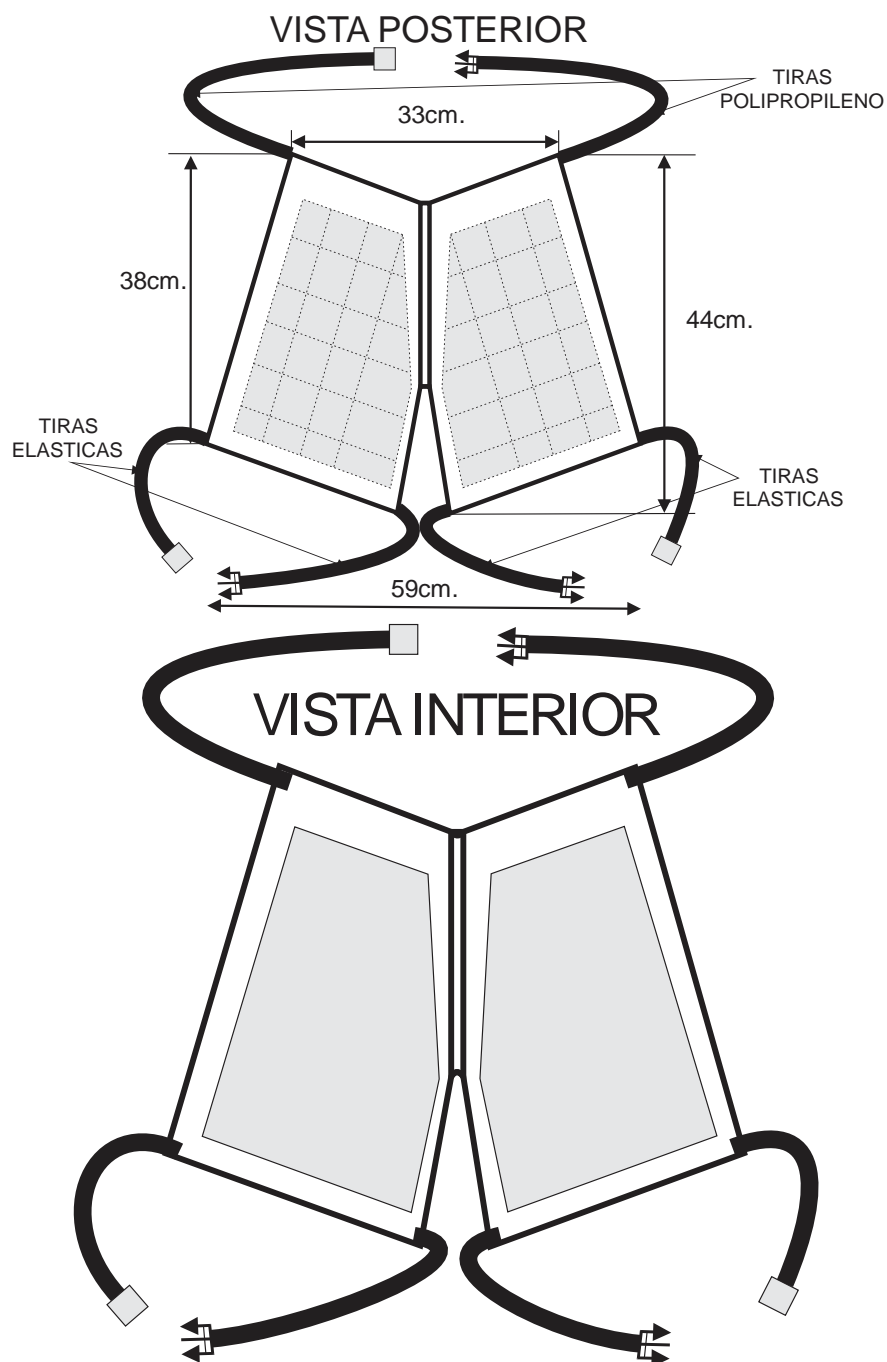

## PROTECTOR DE CADERA ACOLCHADA DENIM

Vista completa posterior. ↑

Vista completa anterior ↑.

Vista cinta P.P. de sujecion superior ↑.

Vista cinta elastica de sujecion inferior ↑.

Imgenes a modo ilustrativo.

## **Características**

- Está diseñada por piezas de Denim rellenas con espuma densa de Poliuretano para acolchar la zona.
- Las piezas están diseñadas para que el usuario pueda realizar su trabajo sin inconvenientes y sin causar molestias durante su uso
- Cada protector de cadera está fabricada por cuatro hojas de Denim entera de 23cm de ancho por 38cm de alto quedando una pieza final de 35cm de ancho en la parte superior, de 59cm en la parte inferior y 38cm de alto.
- Se acomoda y se ajusta a la cintura del operario por una cinta rígida de Polipropileno de 5 cm de ancho y 90cm de largo, cosidas y fijadas con costuras reforzadas con hilo de poliéster
- Se acomoda y se ajusta en cada pierna con tiras elásticas de 54cm de largo y 3 cm de ancho Y hebillas plásticas.

08/02/2019

Rev.: 08.02.2019

Realizo: HR

**DETALLE PIEZA ARMADA**

Imagen a modo ilustrativo

08/02/2019

Rev.: 08.02.2019

Realizo: RNR